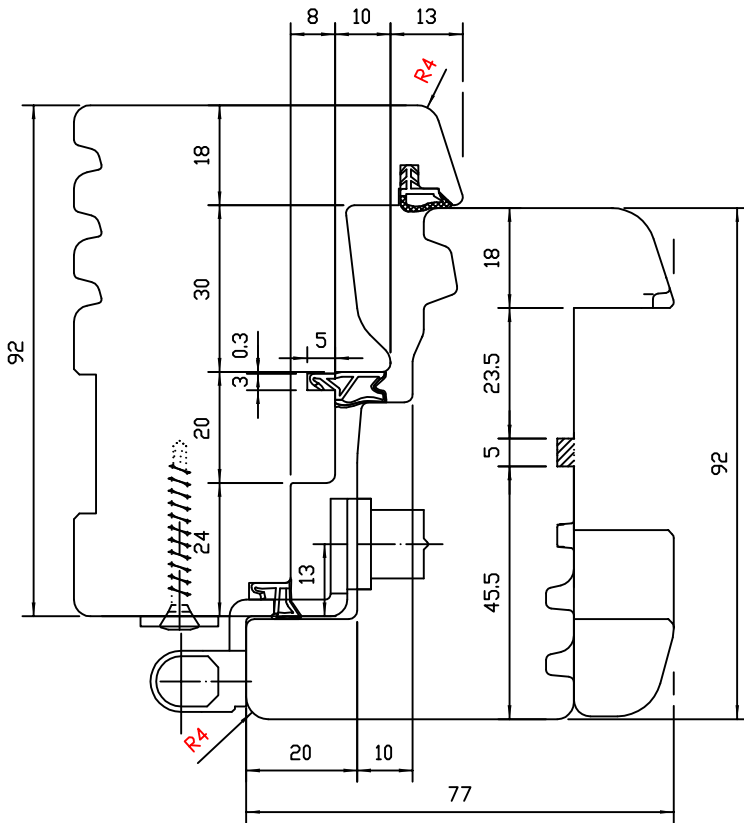

Machinery - Macchina	Weight-Peso Kg	Client reference- RIF.Cliente ALBERTONE SERRAMENTI S.R.L.	Part- Parte
 REKORD HIGH TECHNOLOGY TOOLING ROVERETO (TN) ITALY - Via F.ZENI,8 Tel.0464/443245 REPLICATION END/OR TRANSMISSION TO OTHERS IS FORBIDDEN RIPRODUZIONE E TRASMISSIONE A TERZI VIETATA		Description Descrizione ESPERIA 92/92 GT	Drawing n°- Disegno n. 00A/21
		Signature Firma	Date Data
Revision Rev.	Scale Scala	Date Data	Code n°- Codice n. 07905 SERIE_TF 0029613

Machinery - Macchina	Weight-Peso Kg	Client reference- Rif.Cliente ALBERTONE SERRAMENTI S.R.L.	Part- Parte
 REKORD HIGH TECHNOLOGY TOOLING ROVERETO (TN) ITALY - Via F.ZENI,8 Tel.0464/443245 REPLICAZIONE E/O TRASMISSIONE A TERZI È VIETATA		Description Descrizione ESPERIA 92/92 GT	Drawing n°- Disegno n. 00A/22
		Signature Firma	Scale Scala
		Revision Rev.	Date Data
			Code n°- Codice n. 07905 SERIE_TF 0029613

Machinery - Macchina	Weight-Peso Kg	Client reference- RIF.Cliente ALBERTONE SERRAMENTI S.R.L.	Part- Parte
 REKORD HIGH TECHNOLOGY TOOLING ROVERETO (TN) ITALY - Via F.ZENI,8 Tel.0464/443245	Description Descrizione ESPERIA 92/92 GT		Drawing n°- Disegno n. 00A/24
	Signature Firma	Scale Scala	Date Data 06/10/14
REPLICATION END/OR TRASMISSION TO OTHERS IS FORBIDDEN RIPRODUZIONE E TRASMISSIONE A TERZI VIETATA	Revision Rev.	Date Data	Code n°- Codice n. 07905 SERIE_TF 0029613

Machinery - Macchina	Weight-Peso Kg	Client reference- RIF.Cliente ALBERTONE SERRAMENTI S.R.L.	Part- Parte
 REKORD HIGH TECHNOLOGY TOOLING ROVERETO (TN) ITALY - Via F.ZENI,8 Tel.0464/443245 REPLICATION END/OR TRANSMISSION TO OTHERS IS FORBIDDEN RIPRODUZIONE E TRASMISSIONE A TERZI VIETATA		Description Descrizione ESPERIA 92/92 GT	Drawing n°- Disegno n. 00A/25
		Signature Firma	Date Data 06/10/14
		Scale Scala	Code n°- Codice n. 07905 SERIE_TF 0029613
		Revision Rev.	Signature Firma