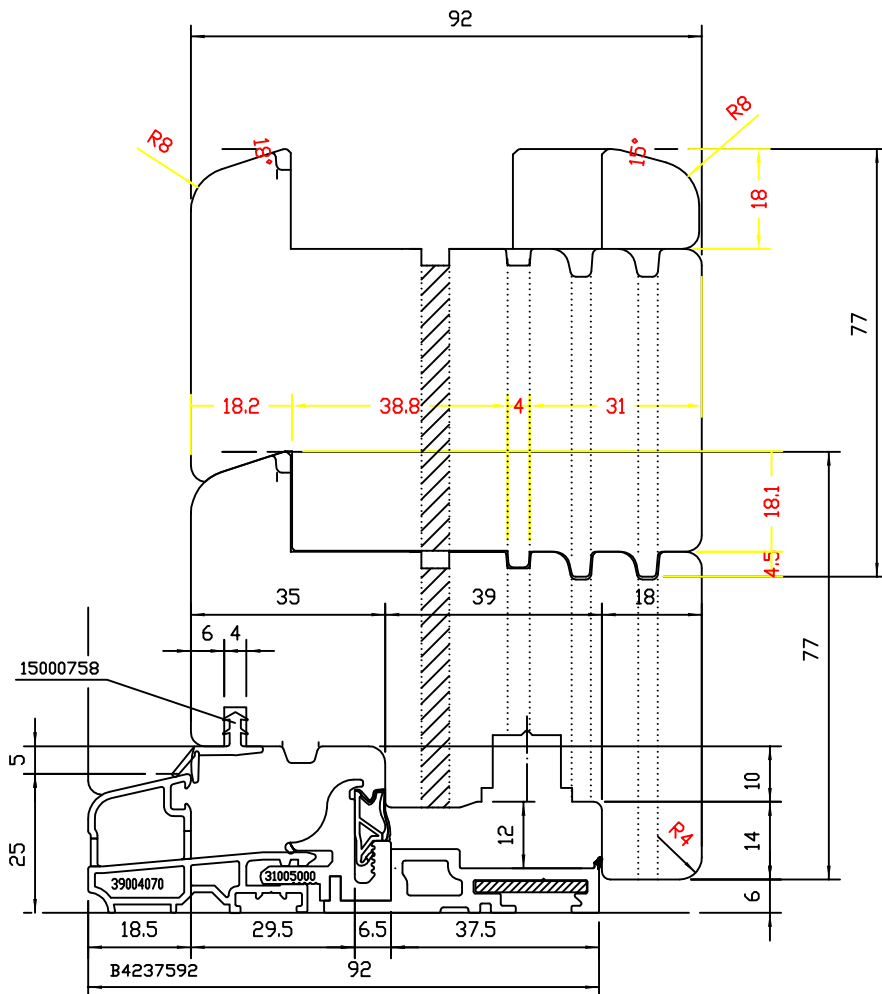

Machinery - Macchina	Weight-Peso Kg	Client reference- RIF.Cliente ALBERTONE SERRAMENTI S.R.L.	Part- Parte
 REKORD HIGH TECHNOLOGY TOOLING ROVERETO (TN) ITALY - Via F.ZENI,8 Tel.0464/443245 REPLICATION END/OR TRANSMISSION TO OTHERS IS FORBIDDEN RIPRODUZIONE E TRASMISSIONE A TERZI VIETATA		Description Descrizione ESPERIA 92/92 GT	Drawing n°- Disegno n. 00A/21
		Signature Firma	Date Data
Revision Rev.	Scale Scala	Date Data	Code n°- Codice n. 07905 SERIE_TF 0029613

Machinery - Macchina	Weight-Peso Kg	Client reference- Rif.Cliente ALBERTONE SERRAMENTI S.R.L.	Part- Parte
 REKORD HIGH TECHNOLOGY TOOLING ROVERETO (TN) ITALY - Via F.ZENI,8 Tel.0464/443245 REPLICAZIONE E/O TRASMISSIONE A TERZI È VIETATA		Description Descrizione ESPERIA 92/92 GT	Drawing n°- Disegno n. 00A/22
		Signature Firma	Scale Scala
		Revision Rev.	Date Data
			Code n°- Codice n. 07905 SERIE_TF 0029613

Machinery - Macchina	Weight-Peso Kg	Client reference- RIF.Cliente ALBERTONE SERRAMENTI S.R.L.	Part- Parte
 REKORD HIGH TECHNOLOGY TOOLING ROVERETO (TN) ITALY - Via F.ZENI,8 Tel.0464/443245	Description Descrizione ESPERIA 92/92 GT		Drawing n°- Disegno n. 00A/24
	Signature Firma	Scale Scala	Date Data 06/10/14
REPLICATION END/OR TRASMISSION TO OTHERS IS FORBIDDEN RIPRODUZIONE E TRASMISSIONE A TERZI VIETATA	Revision Rev.	Date Data	Code n°- Codice n. 07905 SERIE_TF 0029613

Machinery - Macchina	Weight-Peso Kg	Client reference- RIF.Cliente ALBERTONE SERRAMENTI S.R.L.	Part- Parte
 REKORD HIGH TECHNOLOGY TOOLING ROVERETO (TN) ITALY - Via F.ZENI,8 Tel.0464/443245 REPLICATION END/OR TRANSMISSION TO OTHERS IS FORBIDDEN RIPRODUZIONE E TRASMISSIONE A TERZI VIETATA		Description Descrizione ESPERIA 92/92 GT	Drawing n°- Disegno n. 00A/25
		Signature Firma	Date Data 06/10/14
		Scale Scala	Code n°- Codice n. 07905 SERIE_TF 0029613
		Revision Rev.	Signature Firma