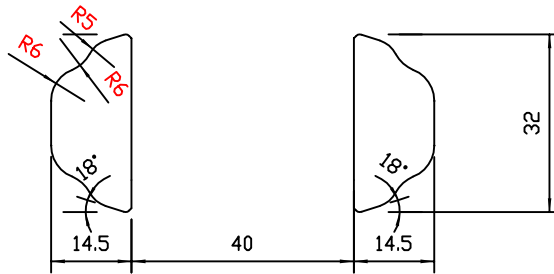

Machinery - Macchina	Weight-Peso Kg	Client reference- RIF.Cliente ALBERTONE SERRAMENTI S.R.L.	Part- Parte
 REKORD HIGH TECHNOLOGY TOOLING ROVERETO (TN) ITALY - Via F.ZENI,8 Tel.0464/443245 REPLICATION END/OR TRANSMISSION TO OTHERS IS FORBIDDEN RIPRODUZIONE E TRASMISSIONE A TERZI VIETATA		Description Descrizione ESPERIA 92/92 GT	Drawing n°- Disegno n. 00A/21
		Signature Firma	Date Data
Revision Rev.	Scale Scala	Date Data	Code n°- Codice n. 07905 SERIE_TF 0029613

Machinery - Macchina	Weight-Peso Kg	Client reference- Rif.Cliente ALBERTONE SERRAMENTI S.R.L.	Part- Parte
 REKORD HIGH TECHNOLOGY TOOLING ROVERETO (TN) ITALY - Via F.ZENI,8 Tel.0464/443245 REPLICAZIONE E/O TRASMISSIONE A TERZI È VIETATA		Description Descrizione ESPERIA 92/92 GT	Drawing n°- Disegno n. 00A/22
		Signature Firma	Scale Scala
		Revision Rev.	Date Data
			Code n°- Codice n. 07905 SERIE_TF 0029613

Machinery - Macchina	Weight-Peso Kg	Client reference- RIF.Cliente ALBERTONE SERRAMENTI S.R.L.	Part- Parte
 REKORD HIGH TECHNOLOGY TOOLING ROVERETO (TN) ITALY - Via F.ZENI,8 Tel.0464/443245	Description Descrizione ESPERIA 92/92 GT		Drawing n°- Disegno n. 00A/24
	Signature Firma	Scale Scala	Date Data 06/10/14
REPLICATION END/OR TRASMISSION TO OTHERS IS FORBIDDEN RIPRODUZIONE E TRASMISSIONE A TERZI VIETATA	Revision Rev.	Date Data	Code n°- Codice n. 07905 SERIE_TF 0029613

Machinery - Macchina	Weight-Peso Kg	Client reference- RIF.Cliente ALBERTONE SERRAMENTI S.R.L.	Part- Parte
 REKORD HIGH TECHNOLOGY TOOLING ROVERETO (TN) ITALY - Via F.ZENI,8 Tel.0464/443245 REPLICATION END/OR TRANSMISSION TO OTHERS IS FORBIDDEN RIPRODUZIONE E TRASMISSIONE A TERZI VIETATA		Description Descrizione ESPERIA 92/92 GT	Drawing n°- Disegno n. 00A/25
		Signature Firma	Date Data 06/10/14
		Scale Scala	Code n°- Codice n. 07905 SERIE_TF 0029613
		Revision Rev.	Signature Firma