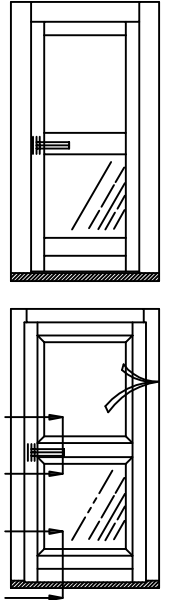

Machinery - Macchina	Weight-Peso Kg	Client reference- RIF.Cliente ALBERTONE SERRAMENTI S.R.L.	Part- Parte
 REKORD HIGH TECHNOLOGY TOOLING ROVERETO (TN) ITALY - Via F.ZENI,8 Tel.0464/443245 REPLICATION END/OR TRANSMISSION TO OTHERS IS FORBIDDEN RIPRODUZIONE E TRASMISSIONE A TERZI VIETATA		Description Descrizione ESPERIA 92/92 GT	Drawing n°- Disegno n. 00A/21
		Signature Firma	Date Data
Revision Rev.	Scale Scala	Date Data	Code n°- Codice n. 07905 SERIE_TF 0029613

Machinery - Macchina	Weight-Peso Kg	Client reference- Rif.Cliente ALBERTONE SERRAMENTI S.R.L.	Part- Parte
 REKORD HIGH TECHNOLOGY TOOLING ROVERETO (TN) ITALY - Via F.ZENI,8 Tel.0464/443245 REPLICAZIONE E/O TRASMISSIONE A TERZI È VIETATA		Description Descrizione ESPERIA 92/92 GT	Drawing n°- Disegno n. 00A/22
		Signature Firma	Scale Scala
		Revision Rev.	Date Data
			Code n°- Codice n. 07905 SERIE_TF 0029613

Machinery - Macchina	Weight-Peso Kg	Client reference- RIF.Cliente ALBERTONE SERRAMENTI S.R.L.	Part- Parte
 <small>REPLICAZIONE E TRASMISSIONE A TERZI VIETATA</small>		Description Descrizione ESPERIA 92/92 GT	Drawing n°- Disegno n. 00A/23
		Signature Firma	Date Data 06/10/14
<small>REPLICAZIONE E TRASMISSIONE A TERZI VIETATA</small>		Revision Rev.	Code n°- Codice n. 07905 SERIE_TF 0029613

Machinery - Macchina	Weight-Peso Kg	Client reference- RIF.Cliente ALBERTONE SERRAMENTI S.R.L.	Part- Parte
 REKORD HIGH TECHNOLOGY TOOLING ROVERETO (TN) ITALY - Via F.ZENI,8 Tel.0464/443245	Description Descrizione ESPERIA 92/92 GT		Drawing n°- Disegno n. 00A/24
	Signature Firma	Scale Scala	Date Data 06/10/14
REPLICATION END/OR TRASMISSION TO OTHERS IS FORBIDDEN RIPRODUZIONE E TRASMISSIONE A TERZI VIETATA	Revision Rev.	Date Data	Code n°- Codice n. 07905 SERIE_TF 0029613