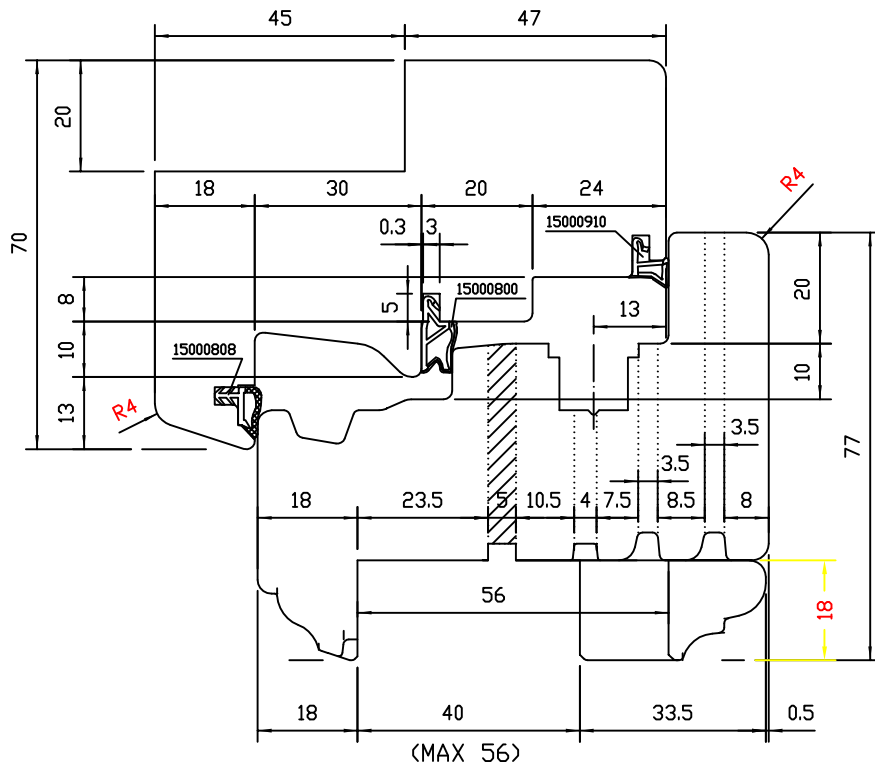

Machinery - Macchina	Weight-Peso Kg	Client reference- RIF.Cliente ALBERTONE SERRAMENTI S.R.L.	Part- Parte
 REKORD HIGH TECHNOLOGY TOOLING ROVERETO (TN) ITALY - Via F.ZENI,8 Tel.0464/443245 REPLICATION END/OR TRANSMISSION TO OTHERS IS FORBIDDEN RIPRODUZIONE E TRASMISSIONE A TERZI VIETATA		Description Descrizione ESPERIA 92/92 GT	Drawing n°- Disegno n. 00A/21
		Signature Firma	Date Data
Revision Rev.	Scale Scala	Date Data	Code n°- Codice n. 07905 SERIE_TF 0029613

Machinery - Macchina	Weight-Peso Kg	Client reference- Rif.Cliente ALBERTONE SERRAMENTI S.R.L.	Part- Parte
 REKORD HIGH TECHNOLOGY TOOLING ROVERETO (TN) ITALY - Via F.ZENI,8 Tel.0464/443245 REPLICAZIONE E/O TRASMISSIONE A TERZI È VIETATA		Description Descrizione ESPERIA 92/92 GT	Drawing n°- Disegno n. 00A/22
		Signature Firma	Scale Scala
		Revision Rev.	Date Data
			Code n°- Codice n. 07905 SERIE_TF 0029613

Machinery - Macchina	Weight-Peso Kg	Client reference- RIF.Cliente ALBERTONE SERRAMENTI S.R.L.	Part- Parte
 REKORD HIGH TECHNOLOGY TOOLING ROVERETO (TN) ITALY - Via F.ZENI,8 Tel.0464/443245	Description Descrizione ESPERIA 92/92 GT		Drawing n°- Disegno n. 00A/24
	Signature Firma	Scale Scala	Date Data 06/10/14
REPLICATION END/OR TRASMISSION TO OTHERS IS FORBIDDEN RIPRODUZIONE E TRASMISSIONE A TERZI VIETATA	Revision Rev.	Date Data	Code n°- Codice n. 07905 SERIE_TF 0029613

Machinery - Macchina	Weight-Peso Kg	Client reference- RIF.Cliente ALBERTONE SERRAMENTI S.R.L.	Part- Parte
 REKORD HIGH TECHNOLOGY TOOLING ROVERETO (TN) ITALY - Via F.ZENI,8 Tel.0464/443245 REPLICATION END/OR TRANSMISSION TO OTHERS IS FORBIDDEN RIPRODUZIONE E TRASMISSIONE A TERZI VIETATA		Description Descrizione ESPERIA 92/92 GT	Drawing n°- Disegno n. 00A/25
		Signature Firma	Date Data 06/10/14
		Scale Scala	Code n°- Codice n. 07905 SERIE_TF 0029613
		Revision Rev.	Signature Firma