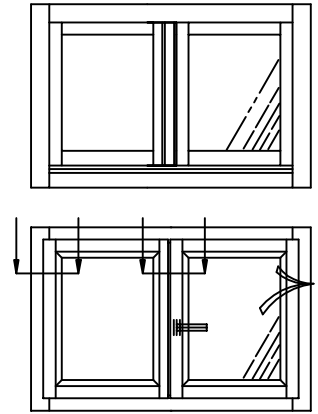

Machinery - Macchina	Weight-Peso Kg	Client reference- RIF.Cliente ALBERTONE SERRAMENTI S.R.L.	Part- Parte
 REKORD HIGH TECHNOLOGY TOOLING ROVERETO (TN) ITALY - Via F.ZENI,8 Tel.0464/443245 REPLICATION END/OR TRANSMISSION TO OTHERS IS FORBIDDEN RIPRODUZIONE E TRASMISSIONE A TERZI VIETATA		Description Descrizione ESPERIA 92/92 GT	Drawing n°- Disegno n. 00A/21
		Signature Firma	Date Data
Revision Rev.	Scale Scala	Date Data	Code n°- Codice n. 07905 SERIE_TF 0029613

Machinery - Macchina	Weight-Peso Kg	Client reference- Rif.Cliente ALBERTONE SERRAMENTI S.R.L.	Part- Parte
 REKORD HIGH TECHNOLOGY TOOLING ROVERETO (TN) ITALY - Via F.ZENI,8 Tel.0464/443245 REPLICAZIONE E/O TRASMISSIONE A TERZI È VIETATA		Description Descrizione ESPERIA 92/92 GT	Drawing n°- Disegno n. 00A/22
		Signature Firma	Scale Scala
		Revision Rev.	Date Data
			Code n°- Codice n. 07905 SERIE_TF 0029613

Machinery - Macchina	Weight-Peso Kg	Client reference- RIF.Cliente ALBERTONE SERRAMENTI S.R.L.	Part- Parte
 REKORD HIGH TECHNOLOGY TOOLING ROVERETO (TN) ITALY - Via F.ZENI,8 Tel.0464/443245	Description Descrizione ESPERIA 92/92 GT		Drawing n°- Disegno n. 00A/24
	Signature Firma	Scale Scala	Date Data 06/10/14
REPLICATION END/OR TRASMISSION TO OTHERS IS FORBIDDEN RIPRODUZIONE E TRASMISSIONE A TERZI VIETATA	Revision Rev.	Date Data	Code n°- Codice n. 07905 SERIE_TF 0029613

Machinery - Macchina	Weight-Peso Kg	Client reference- RIF.Cliente ALBERTONE SERRAMENTI S.R.L.	Part- Parte
 REKORD HIGH TECHNOLOGY TOOLING ROVERETO (TN) ITALY - Via F.ZENI,8 Tel.0464/443245 REPLICATION END/OR TRANSMISSION TO OTHERS IS FORBIDDEN RIPRODUZIONE E TRASMISSIONE A TERZI VIETATA		Description Descrizione ESPERIA 92/92 GT	Drawing n°- Disegno n. 00A/25
		Signature Firma	Date Data 06/10/14
		Scale Scala	Code n°- Codice n. 07905 SERIE_TF 0029613
		Revision Rev.	Signature Firma