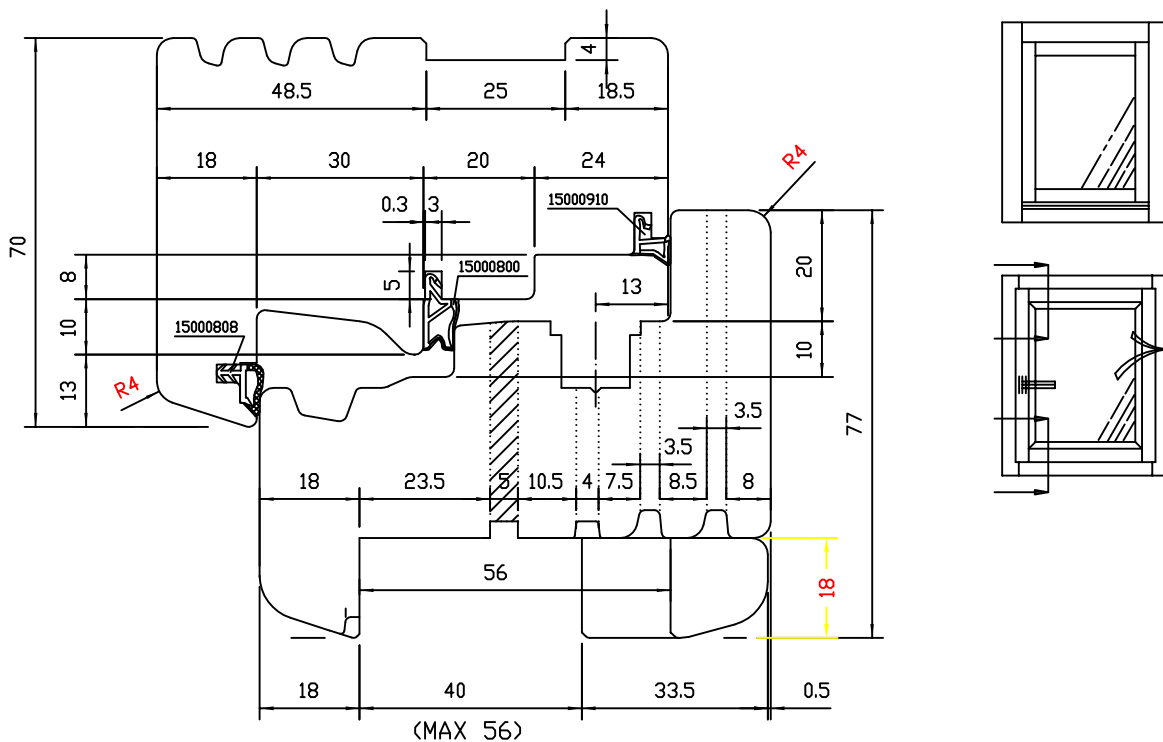

Machinery - Macchina	Weight-Peso Kg	Client reference- RIF.Cliente ALBERTONE SERRAMENTI S.R.L.	Part- Parte
 REKORD HIGH TECHNOLOGY TOOLING ROVERETO (TN) ITALY - Via F.ZENI,8 Tel.0464/443245 REPLICATION END/OR TRANSMISSION TO OTHERS IS FORBIDDEN RIPRODUZIONE E TRASMISSIONE A TERZI VIETATA		Description Descrizione ESPERIA 92/92 GT	Drawing n°- Disegno n. 00A/21
		Signature Firma	Date Data
Revision Rev.	Scale Scala	Date Data	Code n°- Codice n. 07905 SERIE_TF 0029613

Machinery - Macchina	Weight-Peso Kg	Client reference- Rif.Cliente ALBERTONE SERRAMENTI S.R.L.	Part- Parte
 REKORD HIGH TECHNOLOGY TOOLING ROVERETO (TN) ITALY - Via F.ZENI,8 Tel.0464/443245 REPLICAZIONE E/O TRASMISSIONE A TERZI È VIETATA		Description Descrizione ESPERIA 92/92 GT	Drawing n°- Disegno n. 00A/22
		Signature Firma	Scale Scala
		Revision Rev.	Date Data
			Code n°- Codice n. 07905 SERIE_TF 0029613

Machinery - Macchina	Weight-Peso Kg	Client reference- RIF.Cliente ALBERTONE SERRAMENTI S.R.L.	Part- Parte
 REKORD HIGH TECHNOLOGY TOOLING ROVERETO (TN) ITALY - Via F.ZENI,8 Tel.0464/443245	Description Descrizione ESPERIA 92/92 GT		Drawing n°- Disegno n. 00A/24
	Signature Firma	Scale Scala	Date Data 06/10/14
REPLICATION END/OR TRASMISSION TO OTHERS IS FORBIDDEN RIPRODUZIONE E TRASMISSIONE A TERZI VIETATA	Revision Rev.	Date Data	Code n°- Codice n. 07905 SERIE_TF 0029613

Machinery - Macchina	Weight-Peso Kg	Client reference- RIF.Cliente ALBERTONE SERRAMENTI S.R.L.	Part- Parte
 REKORD HIGH TECHNOLOGY TOOLING ROVERETO (TN) ITALY - Via F.ZENI,8 Tel.0464/443245 REPLICATION END/OR TRANSMISSION TO OTHERS IS FORBIDDEN RIPRODUZIONE E TRASMISSIONE A TERZI VIETATA		Description Descrizione ESPERIA 92/92 GT	Drawing n°- Disegno n. 00A/25
		Signature Firma	Date Data 06/10/14
		Scale Scala	Code n°- Codice n. 07905 SERIE_TF 0029613
		Revision Rev.	Signature Firma