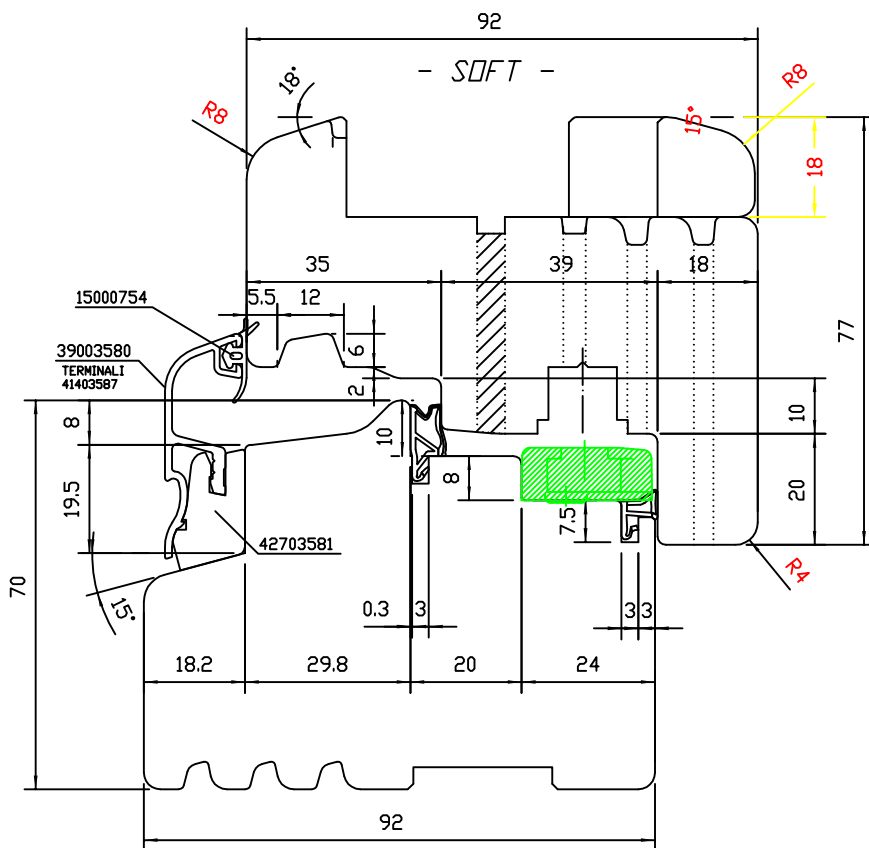

Machinery - Macchina	Weight-Peso Kg	Client reference- RIF.Cliente ALBERTONE SERRAMENTI S.R.L.	Part- Parte
 REKORD HIGH TECHNOLOGY TOOLING ROVERETO (TN) ITALY - Via F.ZENI,8 Tel.0464/443245 REPLICATION END/OR TRANSMISSION TO OTHERS IS FORBIDDEN RIPRODUZIONE E TRASMISSIONE A TERZI VIETATA		Description Descrizione ESPERIA 92/92 GT	Drawing n°- Disegno n. 00A/21
		Signature Firma	Date Data
Revision Rev.	Scale Scala	Date Data	Code n°- Codice n. 07905 SERIE_TF 0029613

Machinery - Macchina	Weight-Peso Kg	Client reference- Rif.Cliente ALBERTONE SERRAMENTI S.R.L.	Part- Parte
 REKORD HIGH TECHNOLOGY TOOLING ROVERETO (TN) ITALY - Via F.ZENI,8 Tel.0464/443245 REPLICAZIONE E/O TRASMISSIONE A TERZI È VIETATA		Description Descrizione ESPERIA 92/92 GT	Drawing n°- Disegno n. 00A/22
		Signature Firma	Scale Scala
		Revision Rev.	Date Data
			Code n°- Codice n. 07905 SERIE_TF 0029613

Machinery - Macchina	Weight-Peso Kg	Client reference- RIF.Cliente ALBERTONE SERRAMENTI S.R.L.	Part- Parte
 REKORD HIGH TECHNOLOGY TOOLING ROVERETO (TN) ITALY - Via F.ZENI,8 Tel.0464/443245	Description Descrizione ESPERIA 92/92 GT		Drawing n°- Disegno n. 00A/24
	Signature Firma	Scale Scala	Date Data 06/10/14
REPLICATION END/OR TRASMISSION TO OTHERS IS FORBIDDEN RIPRODUZIONE E TRASMISSIONE A TERZI VIETATA	Revision Rev.	Date Data	Code n°- Codice n. 07905 SERIE_TF 0029613

Machinery - Macchina	Weight-Peso Kg	Client reference- RIF.Cliente ALBERTONE SERRAMENTI S.R.L.	Part- Parte
 REKORD HIGH TECHNOLOGY TOOLING ROVERETO (TN) ITALY - Via F.ZENI,8 Tel.0464/443245 REPLICATION END/OR TRANSMISSION TO OTHERS IS FORBIDDEN RIPRODUZIONE E TRASMISSIONE A TERZI VIETATA		Description Descrizione ESPERIA 92/92 GT	Drawing n°- Disegno n. 00A/25
		Signature Firma	Date Data 06/10/14
		Scale Scala	Code n°- Codice n. 07905 SERIE_TF 0029613
		Revision Rev.	Signature Firma