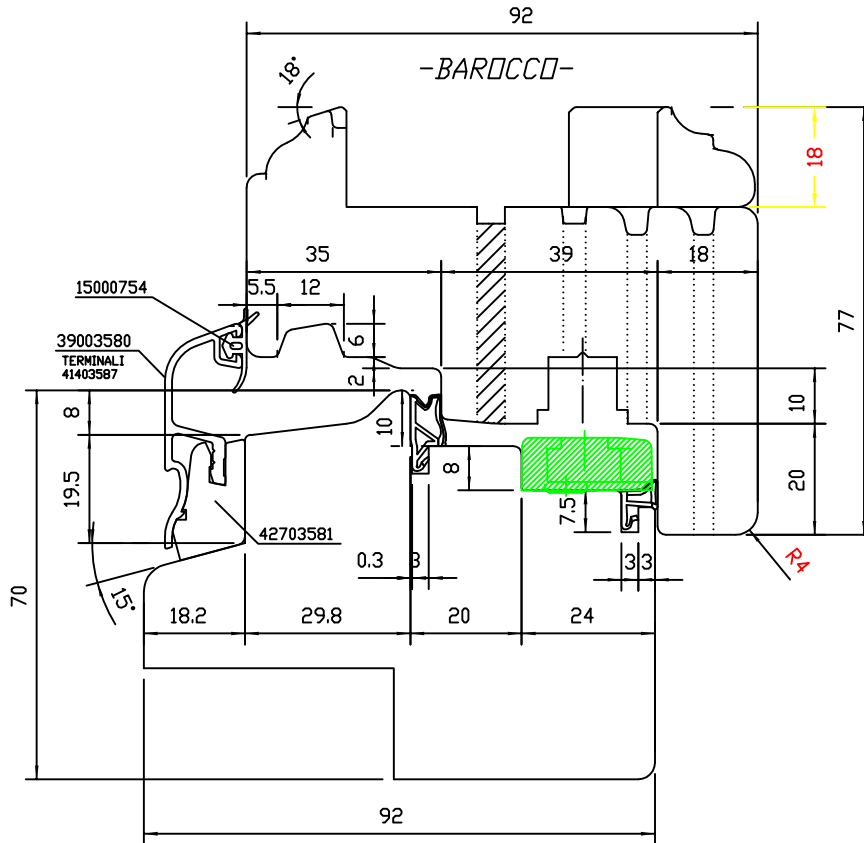

Machinery - Macchina	Weight-Peso Kg	Client reference- RIF.Cliente ALBERTONE SERRAMENTI S.R.L.	Part- Parte
 REKORD HIGH TECHNOLOGY TOOLING ROVERETO (TN) ITALY - Via F.ZENI,8 Tel.0464/443245 REPLICATION END/OR TRANSMISSION TO OTHERS IS FORBIDDEN RIPRODUZIONE E TRASMISSIONE A TERZI VIETATA		Description Descrizione ESPERIA 92/92 GT	Drawing n°- Disegno n. 00A/21
		Signature Firma	Date Data
Revision Rev.	Scale Scala	Date Data	Code n°- Codice n. 07905 SERIE_TF 0029613

Machinery - Macchina	Weight-Peso Kg	Client reference- Rif.Cliente ALBERTONE SERRAMENTI S.R.L.	Part- Parte
 REKORD HIGH TECHNOLOGY TOOLING ROVERETO (TN) ITALY - Via F.ZENI,8 Tel.0464/443245 REPLICAZIONE E/O TRASMISSIONE A TERZI È VIETATA		Description Descrizione ESPERIA 92/92 GT	Drawing n°- Disegno n. 00A/22
		Signature Firma	Scale Scala
		Revision Rev.	Date Data
			Code n°- Codice n. 07905 SERIE_TF 0029613

Machinery - Macchina	Weight-Peso Kg	Client reference- RIF.Cliente ALBERTONE SERRAMENTI S.R.L.	Part- Parte
 REKORD HIGH TECHNOLOGY TOOLING ROVERETO (TN) ITALY - Via F.ZENI,8 Tel.0464/443245	Description Descrizione ESPERIA 92/92 GT		Drawing n°- Disegno n. 00A/24
	Signature Firma	Scale Scala	Date Data 06/10/14
REPLICATION END/OR TRASMISSION TO OTHERS IS FORBIDDEN RIPRODUZIONE E TRASMISSIONE A TERZI VIETATA	Revision Rev.	Date Data	Code n°- Codice n. 07905 SERIE_TF 0029613

Machinery - Macchina	Weight-Peso Kg	Client reference- RIF.Cliente ALBERTONE SERRAMENTI S.R.L.	Part- Parte
 REKORD HIGH TECHNOLOGY TOOLING ROVERETO (TN) ITALY - Via F.ZENI,8 Tel.0464/443245 REPLICATION END/OR TRANSMISSION TO OTHERS IS FORBIDDEN RIPRODUZIONE E TRASMISSIONE A TERZI VIETATA		Description Descrizione ESPERIA 92/92 GT	Drawing n°- Disegno n. 00A/25
		Signature Firma	Date Data 06/10/14
		Scale Scala	Code n°- Codice n. 07905 SERIE_TF 0029613
		Revision Rev.	Signature Firma