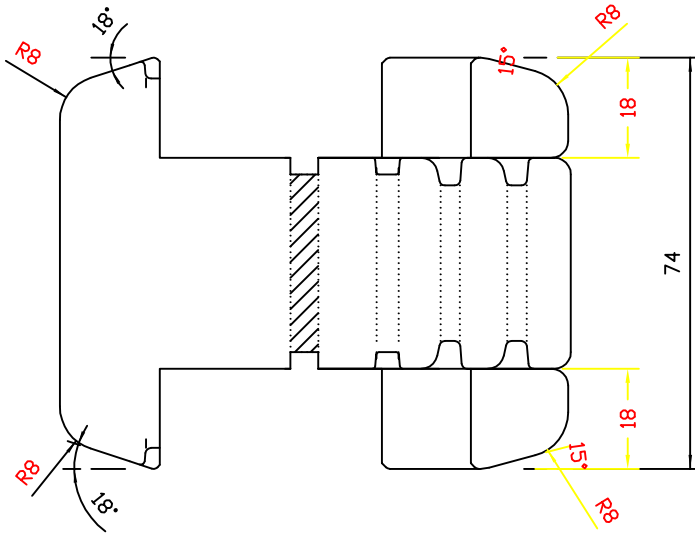

Machinery - Macchina	Weight-Peso Kg	Client reference- RIF.Cliente ALBERTONE SERRAMENTI S.R.L.	Part- Parte
 REKORD HIGH TECHNOLOGY TOOLING ROVERETO (TN) ITALY - Via F.ZENI,8 Tel.0464/443245 REPLICATION END/OR TRANSMISSION TO OTHERS IS FORBIDDEN RIPRODUZIONE E TRASMISSIONE A TERZI VIETATA		Description Descrizione ESPERIA 92/92 GT	Drawing n°- Disegno n. 00A/21
		Signature Firma	Date Data
Revision Rev.	Scale Scala	Date Data	Code n°- Codice n. 07905 SERIE_TF 0029613

Machinery - Macchina	Weight-Peso Kg	Client reference- Rif.Cliente ALBERTONE SERRAMENTI S.R.L.	Part- Parte
 REKORD HIGH TECHNOLOGY TOOLING ROVERETO (TN) ITALY - Via F.ZENI,8 Tel.0464/443245 REPLICAZIONE E/O TRASMISSIONE A TERZI È VIETATA		Description Descrizione ESPERIA 92/92 GT	Drawing n°- Disegno n. 00A/22
		Signature Firma	Scale Scala
		Revision Rev.	Date Data
			Code n°- Codice n. 07905 SERIE_TF 0029613

Machinery - Macchina	Weight-Peso Kg	Client reference- RIF.Cliente ALBERTONE SERRAMENTI S.R.L.	Part- Parte
 REKORD HIGH TECHNOLOGY TOOLING ROVERETO (TN) ITALY - Via F.ZENI,8 Tel.0464/443245	Description Descrizione ESPERIA 92/92 GT		Drawing n°- Disegno n. 00A/24
	Signature Firma	Scale Scala	Date Data 06/10/14
REPLICATION END/OR TRASMISSION TO OTHERS IS FORBIDDEN RIPRODUZIONE E TRASMISSIONE A TERZI VIETATA	Revision Rev.	Date Data	Code n°- Codice n. 07905 SERIE_TF 0029613

Machinery - Macchina	Weight-Peso Kg	Client reference- RIF.Cliente ALBERTONE SERRAMENTI S.R.L.	Part- Parte
 REKORD HIGH TECHNOLOGY TOOLING ROVERETO (TN) ITALY - Via F.ZENI,8 Tel.0464/443245 REPLICATION END/OR TRANSMISSION TO OTHERS IS FORBIDDEN RIPRODUZIONE E TRASMISSIONE A TERZI VIETATA		Description Descrizione ESPERIA 92/92 GT	Drawing n°- Disegno n. 00A/25
		Signature Firma	Date Data 06/10/14
		Scale Scala	Code n°- Codice n. 07905 SERIE_TF 0029613
		Revision Rev.	Signature Firma