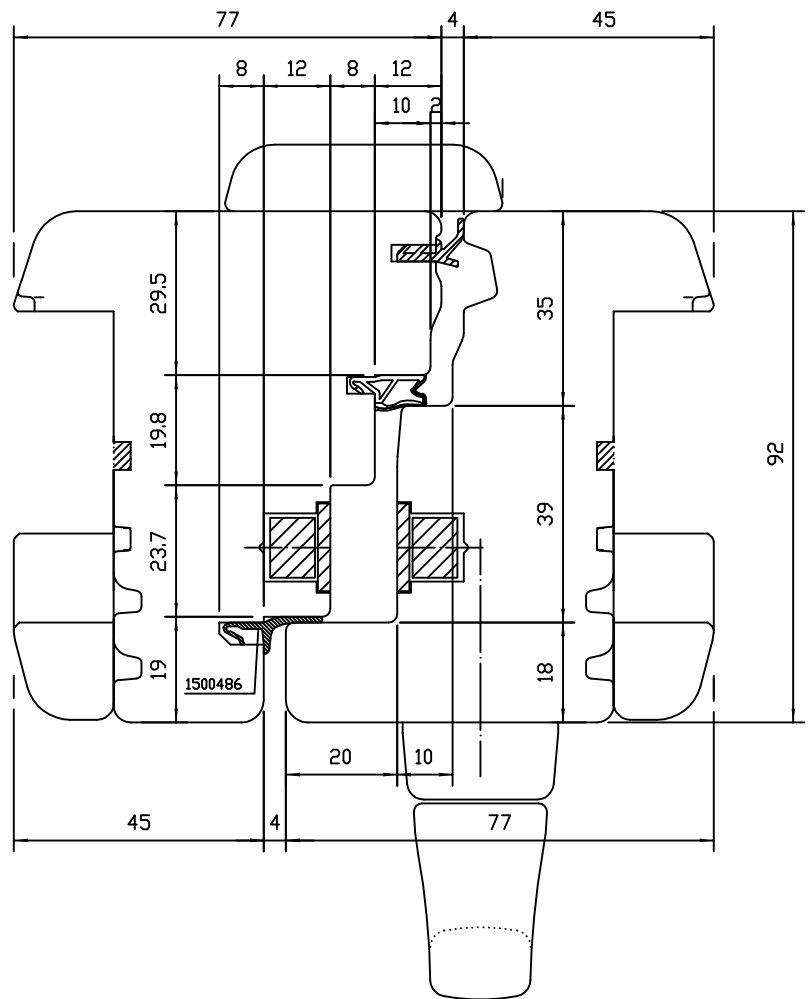

Machinery - Macchina	Weight-Peso Kg	Client reference- RIF.Cliente ALBERTONE SERRAMENTI S.R.L.	Part- Parte
 REKORD HIGH TECHNOLOGY TOOLING ROVERETO (TN) ITALY - Via F.ZENI,8 Tel.0464/443245 REPLICATION END/OR TRANSMISSION TO OTHERS IS FORBIDDEN RIPRODUZIONE E TRASMISSIONE A TERZI VIETATA		Description Descrizione ESPERIA 92/92 GT	Drawing n°- Disegno n. 00A/21
		Signature Firma	Date Data
Revision Rev.	Scale Scala	Date Data	Code n°- Codice n. 07905 SERIE_TF 0029613

Machinery - Macchina	Weight-Peso Kg	Client reference- Rif.Cliente ALBERTONE SERRAMENTI S.R.L.	Part- Parte
 REKORD HIGH TECHNOLOGY TOOLING ROVERETO (TN) ITALY - Via F.ZENI,8 Tel.0464/443245 REPLICAZIONE E/O TRASMISSIONE A TERZI È VIETATA		Description Descrizione ESPERIA 92/92 GT	Drawing n°- Disegno n. 00A/22
		Signature Firma	Scale Scala
		Revision Rev.	Date Data
			Code n°- Codice n. 07905 SERIE_TF 0029613

Machinery - Macchina	Weight-Peso Kg	Client reference- RIF.Cliente ALBERTONE SERRAMENTI S.R.L.	Part- Parte
 REKORD HIGH TECHNOLOGY TOOLING ROVERETO (TN) ITALY - Via F.ZENI,8 Tel.0464/443245	Description Descrizione ESPERIA 92/92 GT		Drawing n°- Disegno n. 00A/24
	Signature Firma	Scale Scala	Date Data 06/10/14
REPLICATION END/OR TRASMISSION TO OTHERS IS FORBIDDEN RIPRODUZIONE E TRASMISSIONE A TERZI VIETATA	Revision Rev.	Date Data	Code n°- Codice n. 07905 SERIE_TF 0029613

Machinery - Macchina	Weight-Peso Kg	Client reference- RIF.Cliente ALBERTONE SERRAMENTI S.R.L.	Part- Parte
 REKORD HIGH TECHNOLOGY TOOLING ROVERETO (TN) ITALY - Via F.ZENI,8 Tel.0464/443245 REPLICATION END/OR TRANSMISSION TO OTHERS IS FORBIDDEN RIPRODUZIONE E TRASMISSIONE A TERZI VIETATA		Description Descrizione ESPERIA 92/92 GT	Drawing n°- Disegno n. 00A/25
		Signature Firma	Date Data 06/10/14
		Scale Scala	Code n°- Codice n. 07905 SERIE_TF 0029613
		Revision Rev.	Signature Firma