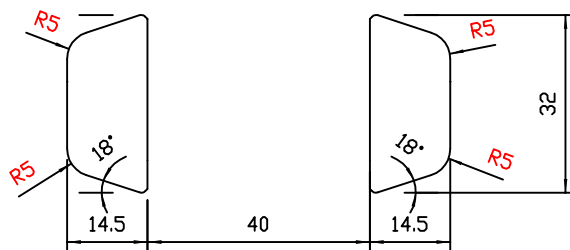

Machinery - Macchina	Weight-Peso Kg	Client reference- RIF.Cliente ALBERTONE SERRAMENTI S.R.L.	Part- Parte
 REKORD HIGH TECHNOLOGY TOOLING ROVERETO (TN) ITALY - Via F.ZENI,8 Tel.0464/443245 REPLICATION END/OR TRANSMISSION TO OTHERS IS FORBIDDEN RIPRODUZIONE E TRASMISSIONE A TERZI VIETATA		Description Descrizione ESPERIA 92/92 GT	Drawing n°- Disegno n. 00A/21
		Signature Firma	Date Data
Revision Rev.	Scale Scala	Date Data	Code n°- Codice n. 07905 SERIE_TF 0029613

Machinery - Macchina	Weight-Peso Kg	Client reference- Rif.Cliente ALBERTONE SERRAMENTI S.R.L.	Part- Parte
 REKORD HIGH TECHNOLOGY TOOLING ROVERETO (TN) ITALY - Via F.ZENI,8 Tel.0464/443245 REPLICAZIONE E/O TRASMISSIONE A TERZI È VIETATA		Description Descrizione ESPERIA 92/92 GT	Drawing n°- Disegno n. 00A/22
		Signature Firma	Scale Scala
		Revision Rev.	Date Data
			Code n°- Codice n. 07905 SERIE_TF 0029613

Machinery - Macchina	Weight-Peso Kg	Client reference- RIF.Cliente ALBERTONE SERRAMENTI S.R.L.	Part- Parte
 REKORD HIGH TECHNOLOGY TOOLING ROVERETO (TN) ITALY - Via F.ZENI,8 Tel.0464/443245	Description Descrizione ESPERIA 92/92 GT		Drawing n°- Disegno n. 00A/24
	Signature Firma	Scale Scala	Date Data 06/10/14
REPLICATION END/OR TRASMISSION TO OTHERS IS FORBIDDEN RIPRODUZIONE E TRASMISSIONE A TERZI VIETATA	Revision Rev.	Date Data	Code n°- Codice n. 07905 SERIE_TF 0029613

Machinery - Macchina	Weight-Peso Kg	Client reference- RIF.Cliente ALBERTONE SERRAMENTI S.R.L.	Part- Parte
 REKORD HIGH TECHNOLOGY TOOLING ROVERETO (TN) ITALY - Via F.ZENI,8 Tel.0464/443245 REPLICATION END/OR TRANSMISSION TO OTHERS IS FORBIDDEN RIPRODUZIONE E TRASMISSIONE A TERZI VIETATA		Description Descrizione ESPERIA 92/92 GT	Drawing n°- Disegno n. 00A/25
		Signature Firma	Date Data 06/10/14
		Scale Scala	Code n°- Codice n. 07905 SERIE_TF 0029613
		Revision Rev.	Signature Firma